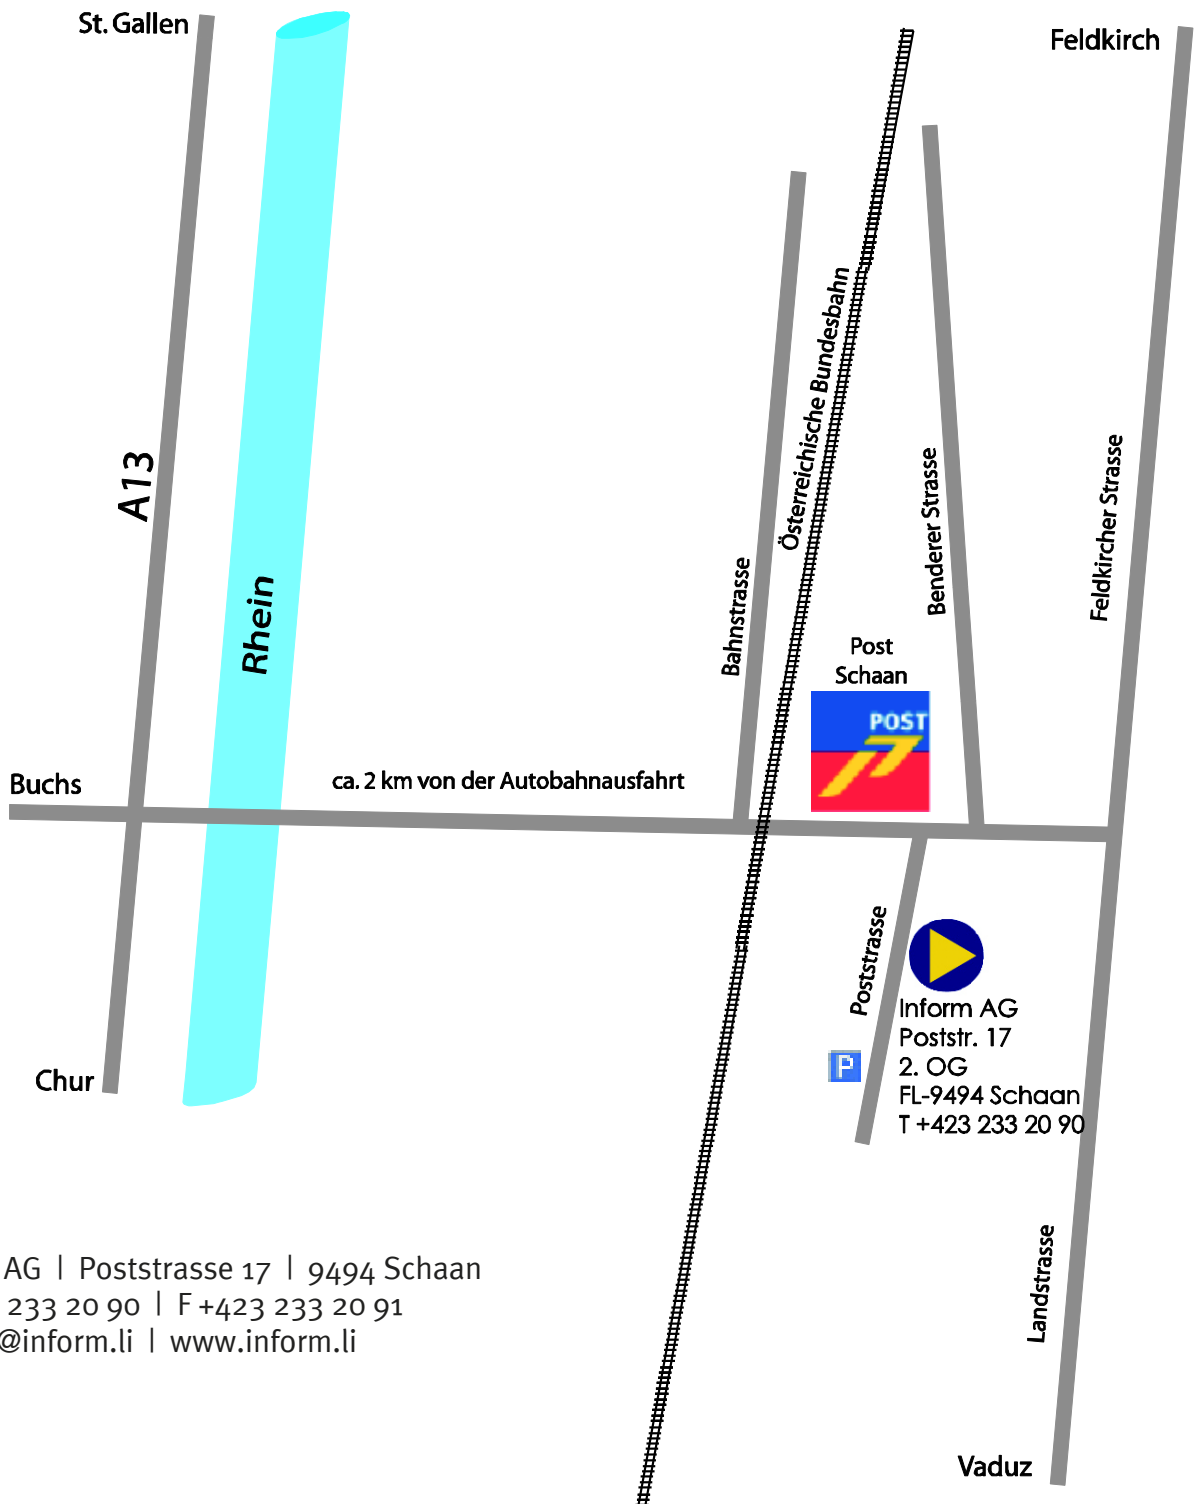

Anfahrtsplan

Inform AG | Poststrasse 17 | 9494 Schaan
T +423 233 20 90 | F +423 233 20 91
inform@inform.li | www.inform.li